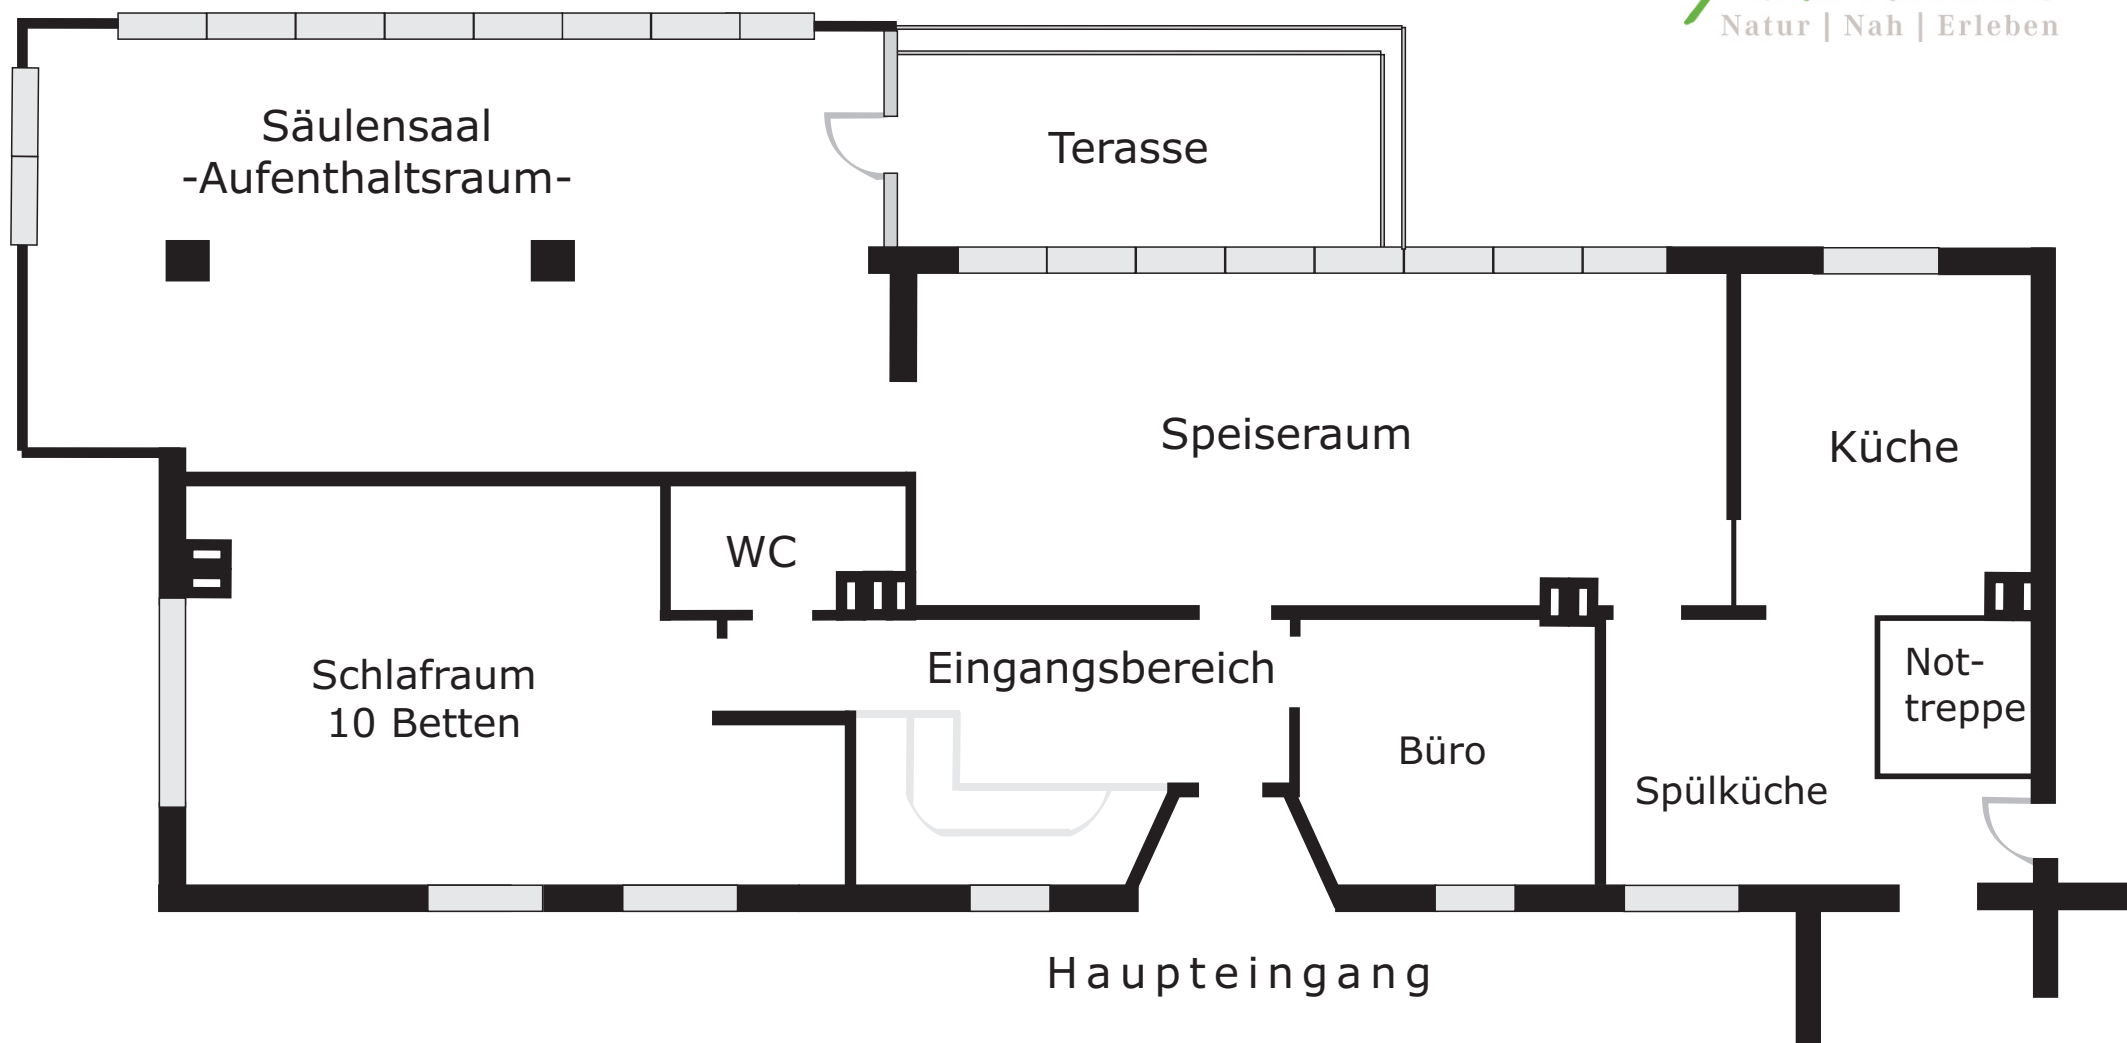

Erdgeschoss

Ahrhütte
Natur | Nah | Erleben

PSG-Bundeskursstätte Ahrhütte

Mühlenberg 5, 53945 Blankenheim-Ahrhütte, Gästetelefon: 02697-7482
Belegungsanfragen: PSG-Bundesamt, Unstrutstr. 10, 51371 Leverkusen,
Tel.: 0214-40392-0, Fax: 0214-40392-22, E-Mail: psg@ahrhuetten.de