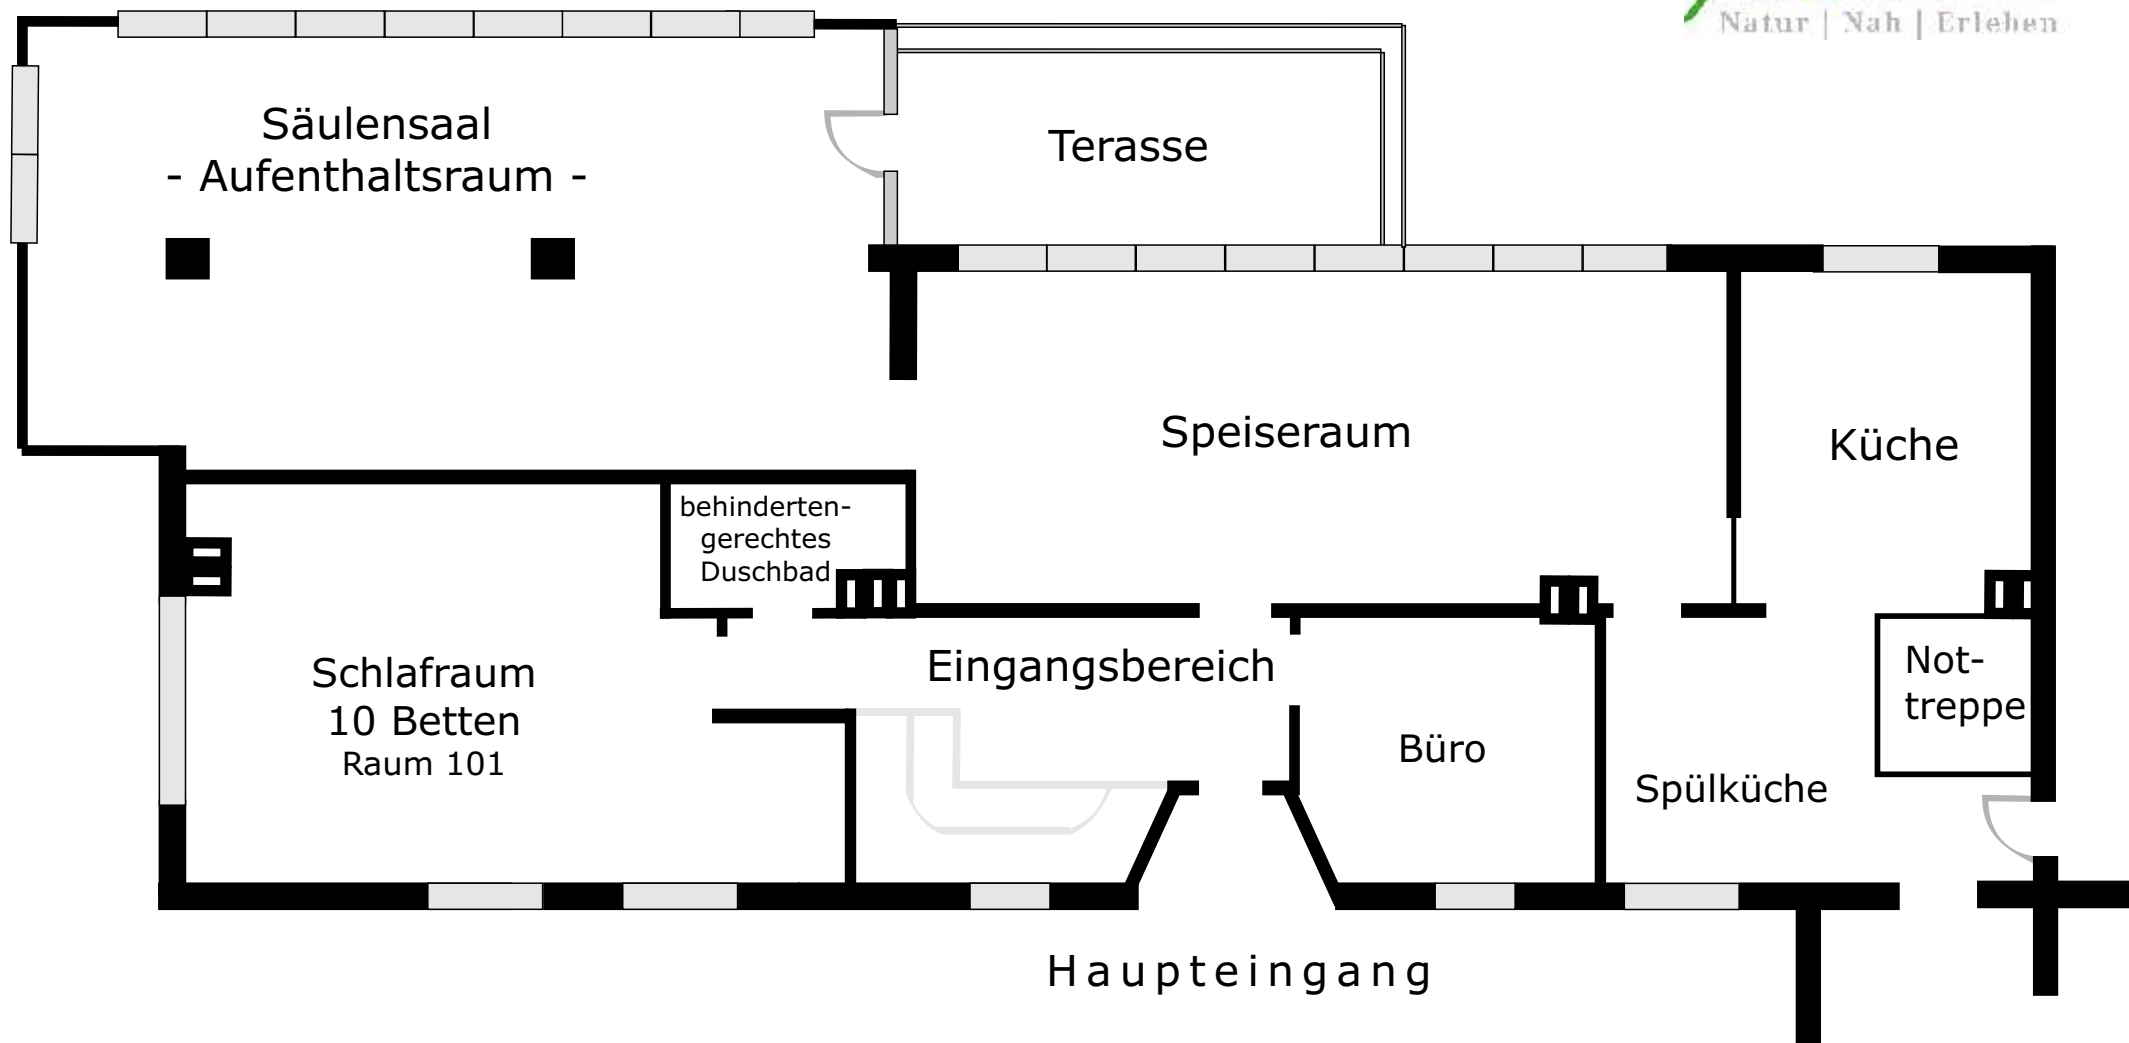

Erdgeschoss

PSG-Bundeskursstätte Ahrhütte

Mühlenberg 5, 53945 Blankenheim-Ahrhütte, Gästetelefon: 02697-7482

Belegungsanfragen: PSG-Bundesamt, Carl-Mosterts-Platz 1, 40477 Düsseldorf

Tel.: 0211-440383-0, Fax: 0211-440383-22, E-Mail: ahrhuetten@pfadfinderinnen.de