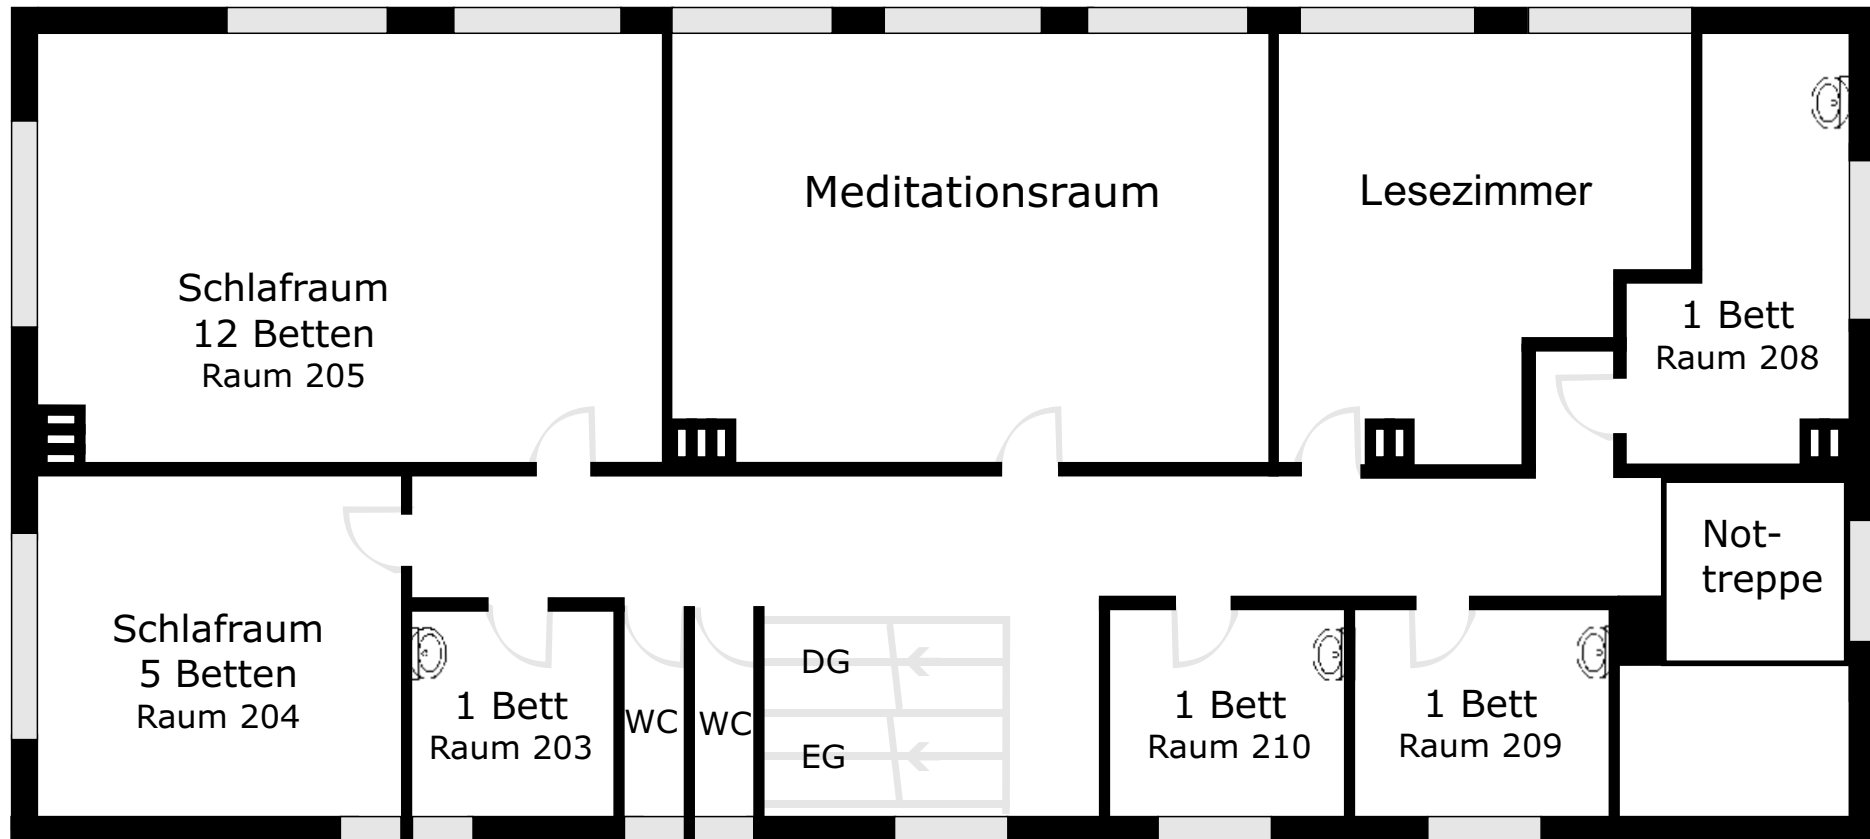

Obergeschoss

PSG-Bundeskursstätte Ahrhütte

Mühlenberg 5, 53945 Blankenheim-Ahrhütte, Gästetelefon: 02697-7482

Belegungsanfragen: PSG-Bundesamt, Carl-Mosterts-Platz 1, 40477 Düsseldorf

Tel.: 0211-440383-0, Fax: 0211-440383-22, E-Mail: ahrhuetten@pfadfinderinnen.de