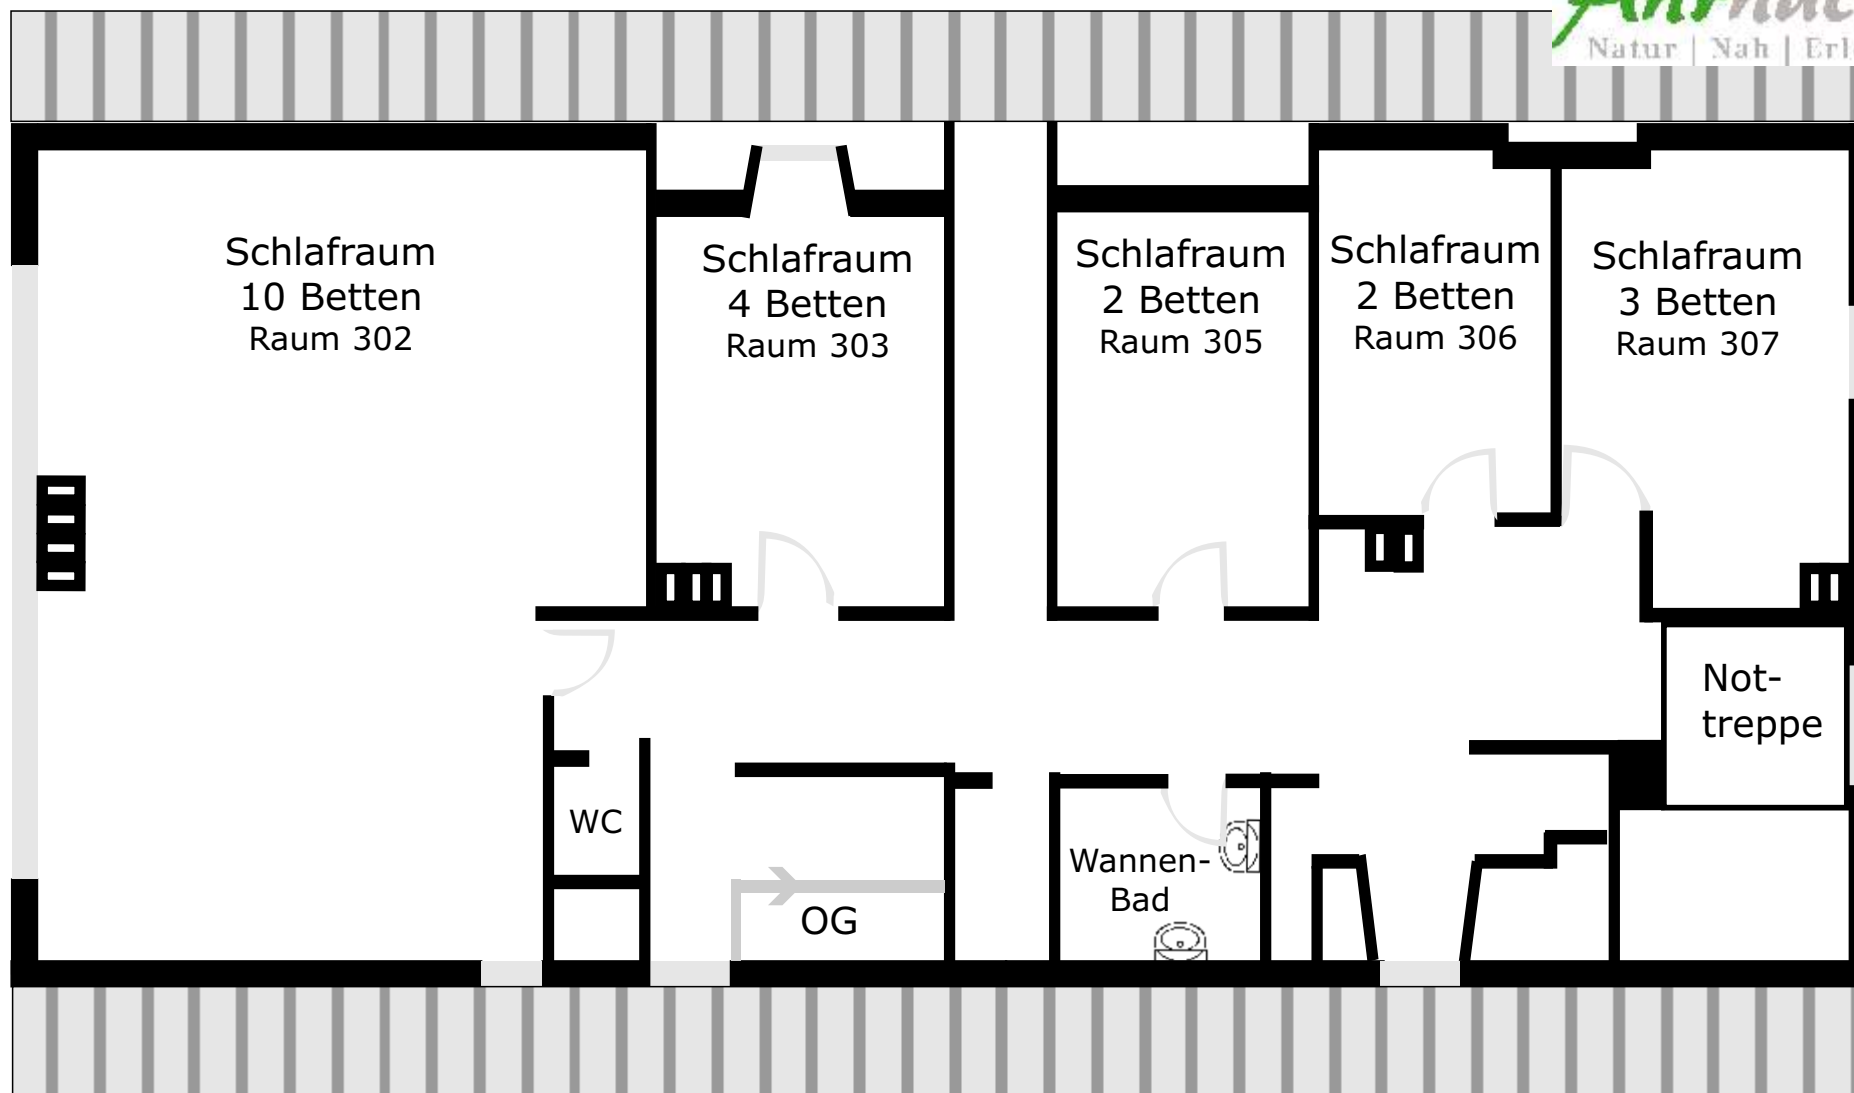

Dachgeschoss

Ahrhütte
Natur | Nah | Erleben

PSG-Bundeskursstätte Ahrhütte

Mühlenberg 5, 53945 Blankenheim-Ahrhütte, Gästetelefon: 02697-7482

Belegungsanfragen: PSG-Bundesamt, Carl-Mosterts-Platz 1, 40477 Düsseldorf